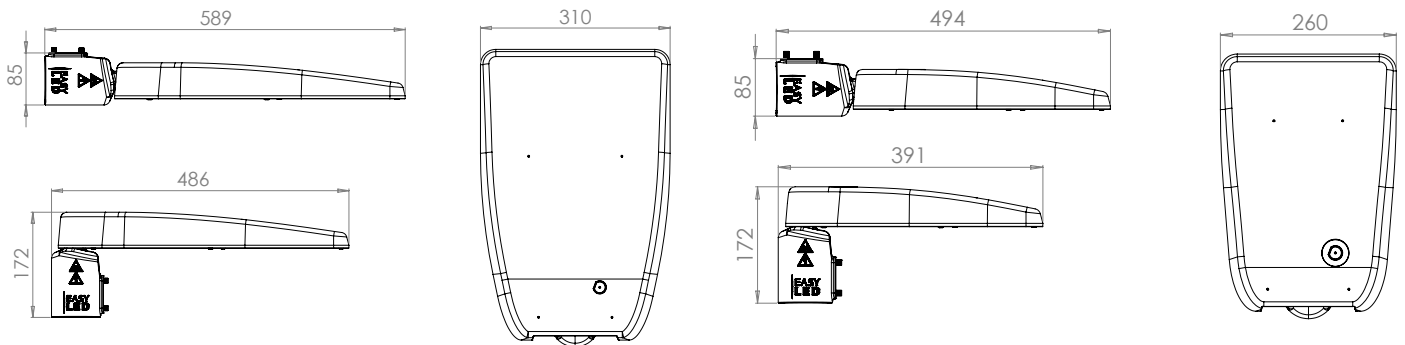

TEKNISET TIEDOT

Teho	7W...136W
Valovirta	Yli 19 000 lm
Valotehokkuus	Jopa 165 lm/W
Suojausluokitus	IP66, IK08
Ohjaus	DALI 2 D4i Zhaga liittimin (ZT, ZG ja ZTG) Esiohjelmoitu itsenäinen himmennys CLO vakiona
Optiikka	Laaja valikoima eri käyttötarkoituksiin. Myös suosittu SP-UP-F alueoptiikka saatavilla.
Runko	Alumiinista painevalettu RAL9006 polttoväri. Muut RAL sävyt tilauksesta.
Muuta	740 lisäksi saatavilla kattavasti valon sävy- ja CRI versioita.
Asennus	Hyvä säätöalue ja sopivuus eri putkikokoihin. Nopea jousiriviliitinkytkentä.
Takuu	5 vuotta
Lisävarusteet/ kiinnikkeet	Mobiiliohjelmointi Erilliset ylijännitesuojat CL I ja CL II