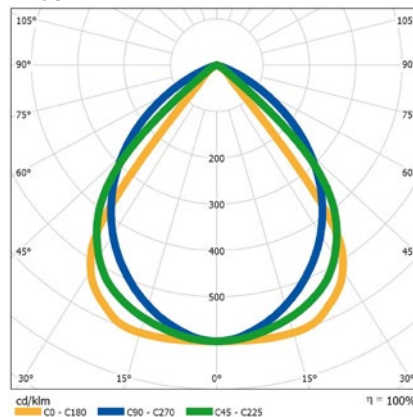

PICA POOL on energiatehokas LED-valaisin, joka on suunniteltu biljardia varten. Valaisin mahdollistaa tasaisen ja häikäisemättömän valaistuksen pelin nauttimiseen.

- Vähäinen häikäisy
- Välikymätön
- Erinomainen valon tasaisuus huippuluokan optiikalla
- Tyylikäs ja moderni muotoilu, väri musta.
- Suositellun valaistustason jopa ylittävä valaistus pöydän pinnassa himmennystasoilla; keskimäärin noin 1500lx (> 1000 lx suositeltu ammattilaistason ja suoratoistoon)
- Valaisimen korkeutta pöydän päällä helppo säätää valaisimen mukana tulevalla pystyvaijerikiinnikkeellä
- Asennus suoraan kattoon mahdollista kattokiinnikkeillä (ei sisälly valaisinpakettiin, tilauskoodi SA02232)

Kaikissa valaisimissa on langaton himmennys – voit ohjelmoida ja ohjata jokaisen pöydän valaistusta erikseen mobiililaitteellasi, kun olet asentanut ilmaisen Casambi-sovelluksen (iOS/Android). Lisäksi ohjaus on mahdollista erillisillä ohjelmoitavilla Casambi -painikkeilla (eivät sisälly valaisinpakettiin), esim:

- Tilausnro C13528 - sähkönro 2623307 Airam Led -valonsäädin 200W Casambi
- Tilausnro C13392 - sähkönro 2008611 Casambi Xpress-kytkin LR

Valaisimen ohjelmointi on helppoa; voit ohjelmoida esiasetetut valaistustilanteita esim. OFF-StandBy-harjoitus-kilpailu -tasot.

Löydät ohjeet täältä

TEKNISET TIEDOT

Paino 6,6 kg

Kiinnitys pystyvaijerikiinnikkeet (sisältyvät pakettiin), kaksi kappaletta vaijereita ja lukitsimia. Lisäksi saatavilla kattokiinnikkeet

Kotelointi Kotelo ja säleiköt mustaksi maalattua alumiiniprofiilia (RAL 9004), optiikka PMMA muovia

Flicker free Himmennettäessä flicker indeksi <0,02 (5kHz)

Suojausluokitus IP20