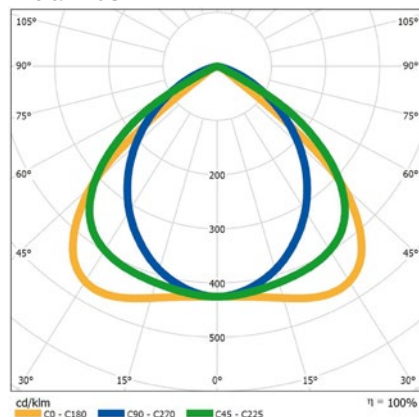

Kaikissa valaisimissa on langaton himmennys – voit ohjelmoida ja ohjata jokaisen pöydän valaistusta erikseen mobiililaitteellasi, kun olet asentanut ilmaisen Casambi-sovelluksen (iOS/Android). Lisäksi ohjaus on mahdollista erillisillä ohjelmoitavilla Casambi -painikkeilla (eivät sisälly valaisinpakettiin), esim:

- Tilausnro C13528 - sähkönro 2623307 Airam Led -valonsäädin 200W Casambi
- Tilausnro C13392 - sähkönro 2008611 Casambi Xpress-kytkin LR

Valaisimen ohjelmointi on helppoa; voit ohjelmoida esiasetetut valaistustilanteita esim. OFF-StandBy-harjoitus-kilpailu -tasot.

Löydät ohjeet täältä

TEKNISET TIEDOT

Paino 6,6 kg

Kiinnitys pystyvaijerikiinnikkeet (sisältyvät pakettiin), kaksi kappaletta vaijereita ja lukitsimia. Lisäksi saatavilla kattokiinnikkeet

Kotelointi Kotelo ja säleiköt mustaksi maalattua alumiiniprofiilia (RAL 9004), optiikka PMMA muovia

Flicker free Himmennettäessä flicker indeksi <0,02 (5kHz)

Suojausluokitus IP20

Liittimet Helppoasenteinen IPD -asennusliitin Push/lock liitännällä (IPD PL 3P2,5 M BK)

Käyttöjännite 230 VAC

Käyttötaajuus 50/60 Hz

Valaisimen suojaluokka CL I

Asennus Ainoastaan sähköalan ammattilaisen toimesta.

POLAARIKUVAAJAT

Extra Wide