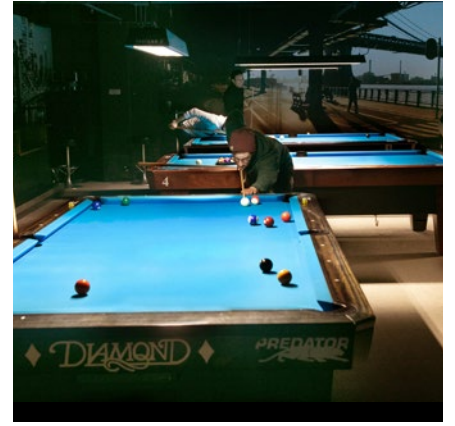

VALAISINVERSIOT

Versio	PICA Pool 2-100 Wide	PICA Pool 2-150 ExtraWide
Tuotekoodi	1008848	1007653
Kokonaistehonkulutus	105 W	149 W
Virta	0,5A	0,5A
Valovirta	12 000 lm	18 100 lm
Huoltovapaa käyttöikä	100kh (+20°C), 30kh (+40°C)	100kh (+25°C), 60kh (+35°C)
Valaisimen valonalenema L80	100 000h	80 000h
Himmennysalue	1%...100% (2W...105W)	1%...100% (2W...149W)