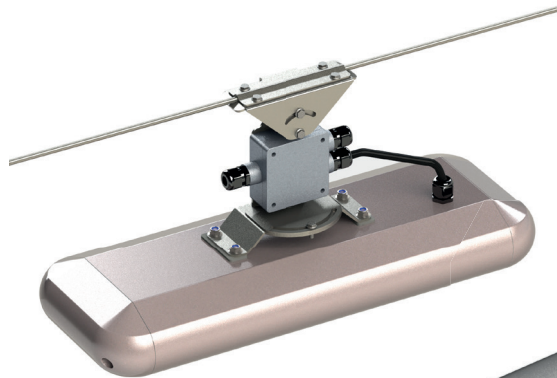

PRO SERIES

Lisävarusteet

Easy PIR-96

Easy PIR-96 on pienikoinen ja helposti asennettava liiketunnistin, joka parantaa energiatehokkuutta entisestään.

PIR-96 himmentää valot automaattisesti esisäädetylle tasolle, kun alueella ei ole toimintaa ja kirkastaa ne pehmeästi havaitessaan liikettä.

Sopii muun muassa huoltoasemakäyttöön. Liitäntä M12-liittimellä.

PRO Wire

Pienimmätkin PRO Series -valaisimet voidaan asentaa vaakavaijereihin PRO Wire -malleina. Laaja säädettävyyden tekee PRO Wire -valaisimista erinomaisen valinnan tehokkaaseen katuvalaistukseen. Laajasta optiikka-valikoimasta löytyy luonnollisesti vaihtoehto kaikkiin tarpeisiin.

Monikäyttövarsi

Monikäyttövarsi tekee PRO Series -valaisinten käytöstä entistä joustavampaa. Varren avulla valaisimia voidaan käyttää esimerkiksi mainostauluissa tai julkisivuvalaistuksessa. 30–38 mm putkille.

PRO FUEL 400

Easy LED Oy:n PRO FUEL 400 on suunniteltu erityisesti huoltoasema-asennuksiin. Linjakkaan asennuskehysen avulla valaisimen saa helposti upotettua katosrakenteisiin. Asennuskehys voidaan varustaa Easy PIR-96 -liiketunnistimella.