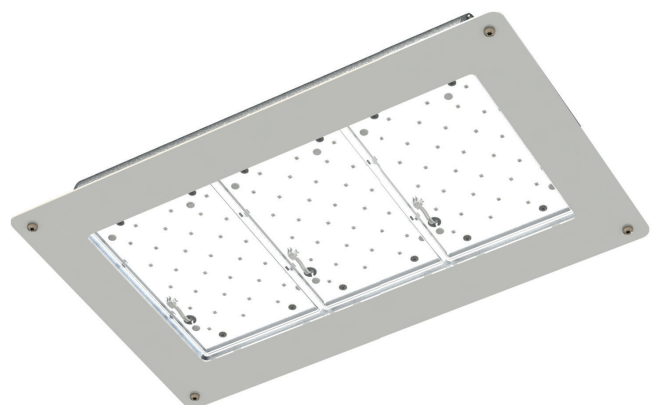

PRO SERIES

Lisävarusteet

Easy PIR-96

Easy PIR-96 on pienikoinen ja helposti asennettava liiketunnistin, joka parantaa energiatehokkuutta entisestään.

PIR-96 himmentää valot automaattisesti esisäädetylle tasolle, kun alueella ei ole toimintaa ja kirkastaa ne pehmeästi havaitessaan liikettä.

Sopii muun muassa huoltoasemakäyttöön. Liitäntä M12-liittimellä.

PRO Wire

Pienimmätkin PRO Series -valaisimet voidaan asentaa vaakavaijereihin PRO Wire -malleina. Laaja säädettävyyden tekee PRO Wire -valaisimista erinomaisen valinnan tehokkaaseen katuvalaistukseen. Laajasta optiikka-valikoimasta löytyy luonnollisesti vaihtoehto kaikkiin tarpeisiin.

Monikäyttövarsi

Monikäyttövarsi tekee PRO Series -valaisinten käytöstä entistä joustavampaa. Varren avulla valaisimia voidaan käyttää esimerkiksi mainostauluissa tai julkisivuvalaistuksessa. 30–38 mm putkille.

PRO FUEL 400

Easy LED Oy:n PRO FUEL 400 on suunniteltu erityisesti huoltoasema-asennuksiin. Linjakkaan asennuskehysen avulla valaisimen saa helposti upotettua katosrakenteisiin. Asennuskehys voidaan varustaa Easy PIR-96 -liiketunnistimella.