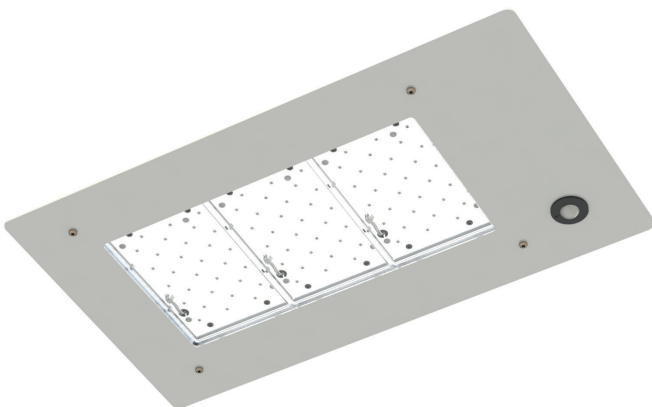

PRO SERIES

Lisävarusteet

Easy PIR-96

Easy PIR-96 on pienikoinen ja helposti asennettava liiketunnistin, joka parantaa energiatehokkuutta entisestään.

PIR-96 himmentää valot automaattisesti esisäädetylle tasolle, kun alueella ei ole toimintaa ja kirkastaa ne pehmeästi havaitessaan liikettä.

Sopii muun muassa huoltoasemakäyttöön. Liitäntä M12-liittimellä.

PRO Wire

Pienimmätkin PRO Series -valaisimet voidaan asentaa vaakavaijereihin PRO Wire -malleina. Laaja säädettävyyden tekee PRO Wire -valaisimista erinomaisen valinnan tehokkaaseen katuvalaistukseen. Laajasta optiikka-valikoimasta löytyy luonnollisesti vaihtoehto kaikkiin tarpeisiin.

Monikäyttövarsi

Monikäyttövarsi tekee PRO Series -valaisinten käytöstä entistä joustavampaa. Varren avulla valaisimia voidaan käyttää esimerkiksi mainostauluissa tai julkisivuvalaistuksessa. 30–38 mm putkille.

PRO FUEL 400

Easy LED Oy:n PRO FUEL 400 on suunniteltu erityisesti huoltoasema-asennuksiin. Linjakkaan asennuskehysen avulla valaisimen saa helposti upotettua katosrakenteisiin. Asennuskehys voidaan varustaa Easy PIR-96 -liiketunnistimella.