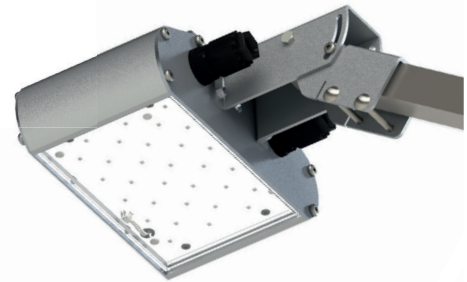

PRO SERIES

Lisävarusteet

Easy PIR-96

Easy PIR-96 on pienikoinen ja helposti asennettava liiketunnistin, joka parantaa energiatehokkuutta entisestään.

PIR-96 himmentää valot automaattisesti esisäädetylle tasolle, kun alueella ei ole toimintaa ja kirkastaa ne pehmeästi havaitessaan liikettä.

Sopii muun muassa huoltoasemakäyttöön. Liitäntä M12-liittimellä.

PRO Wire

Pienimmätkin PRO Series -valaisimet voidaan asentaa vaakavaijereihin PRO Wire -malleina. Laaja säädettävyyden tekee PRO Wire -valaisimista erinomaisen valinnan tehokkaaseen katuvalaistukseen. Laajasta optiikka-valikoimasta löytyy luonnollisesti vaihtoehto kaikkiin tarpeisiin.

Monikäyttövarsi

Monikäyttövarsi tekee PRO Series -valaisinten käytöstä entistä joustavampaa. Varren avulla valaisimia voidaan käyttää esimerkiksi mainostauluissa tai julkisivuvalaistuksessa. 30–38 mm putkille.

PRO FUEL 400

Easy LED Oy:n PRO FUEL 400 on suunniteltu erityisesti huoltoasema-asennuksiin. Linjakkaan asennuskehysen avulla valaisimen saa helposti upotettua katosrakenteisiin. Asennuskehys voidaan varustaa Easy PIR-96 -liiketunnistimella.