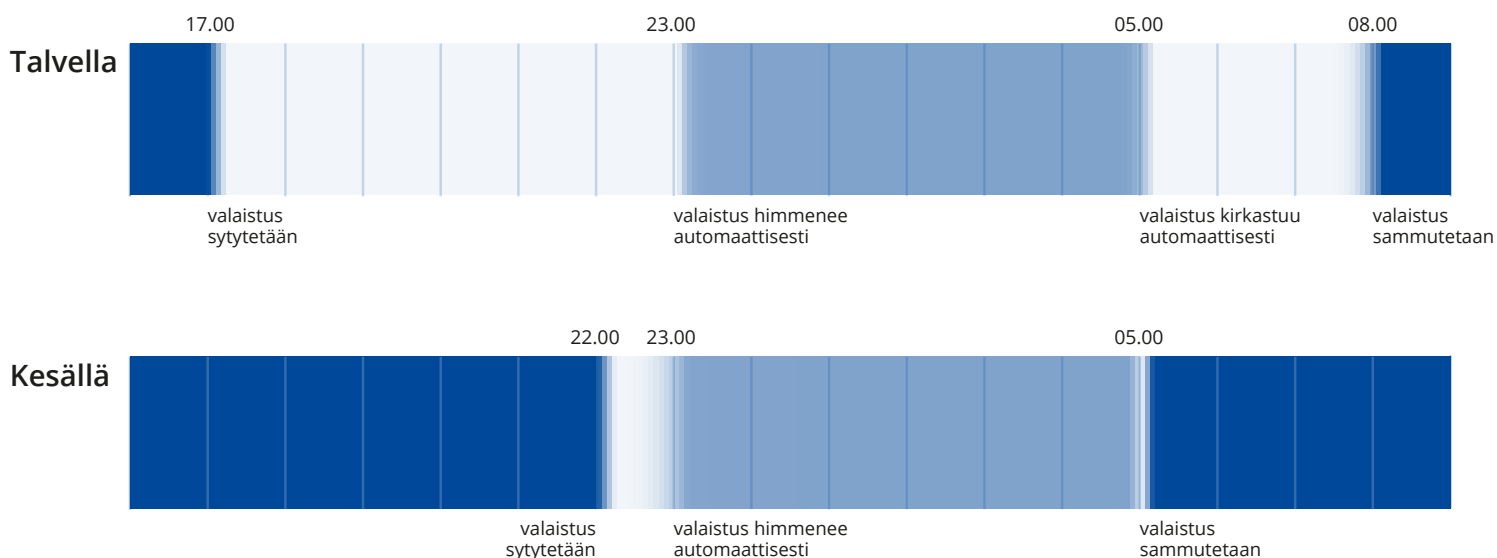

Esimerkki moduulin toiminnasta